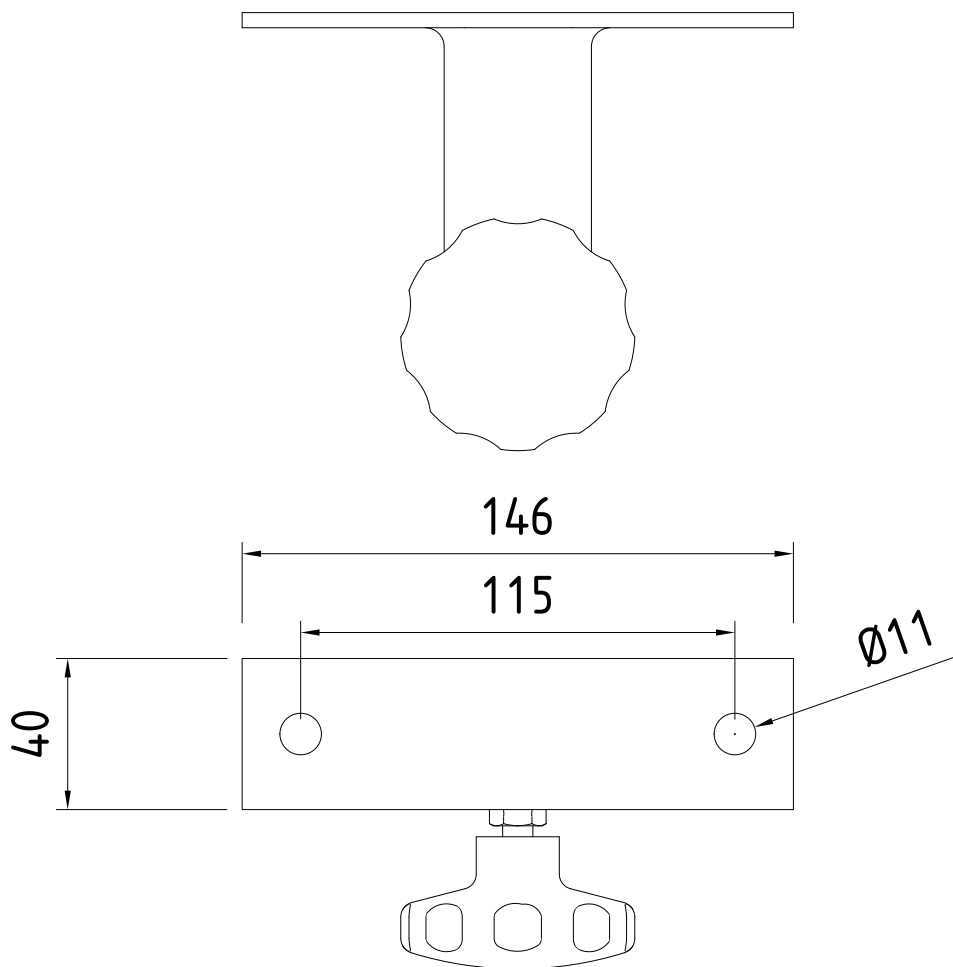

ÉCHELLE 1:2	LYRE-TUBE35mm	AUTEUR J-N	
	COMPATIBLE WITH LYRE8 - LYRE12 - LYRE15	DATE 28/05/2018	
	EMISON Acoustique		
A4	Measured in mm	www.emison.eu	00