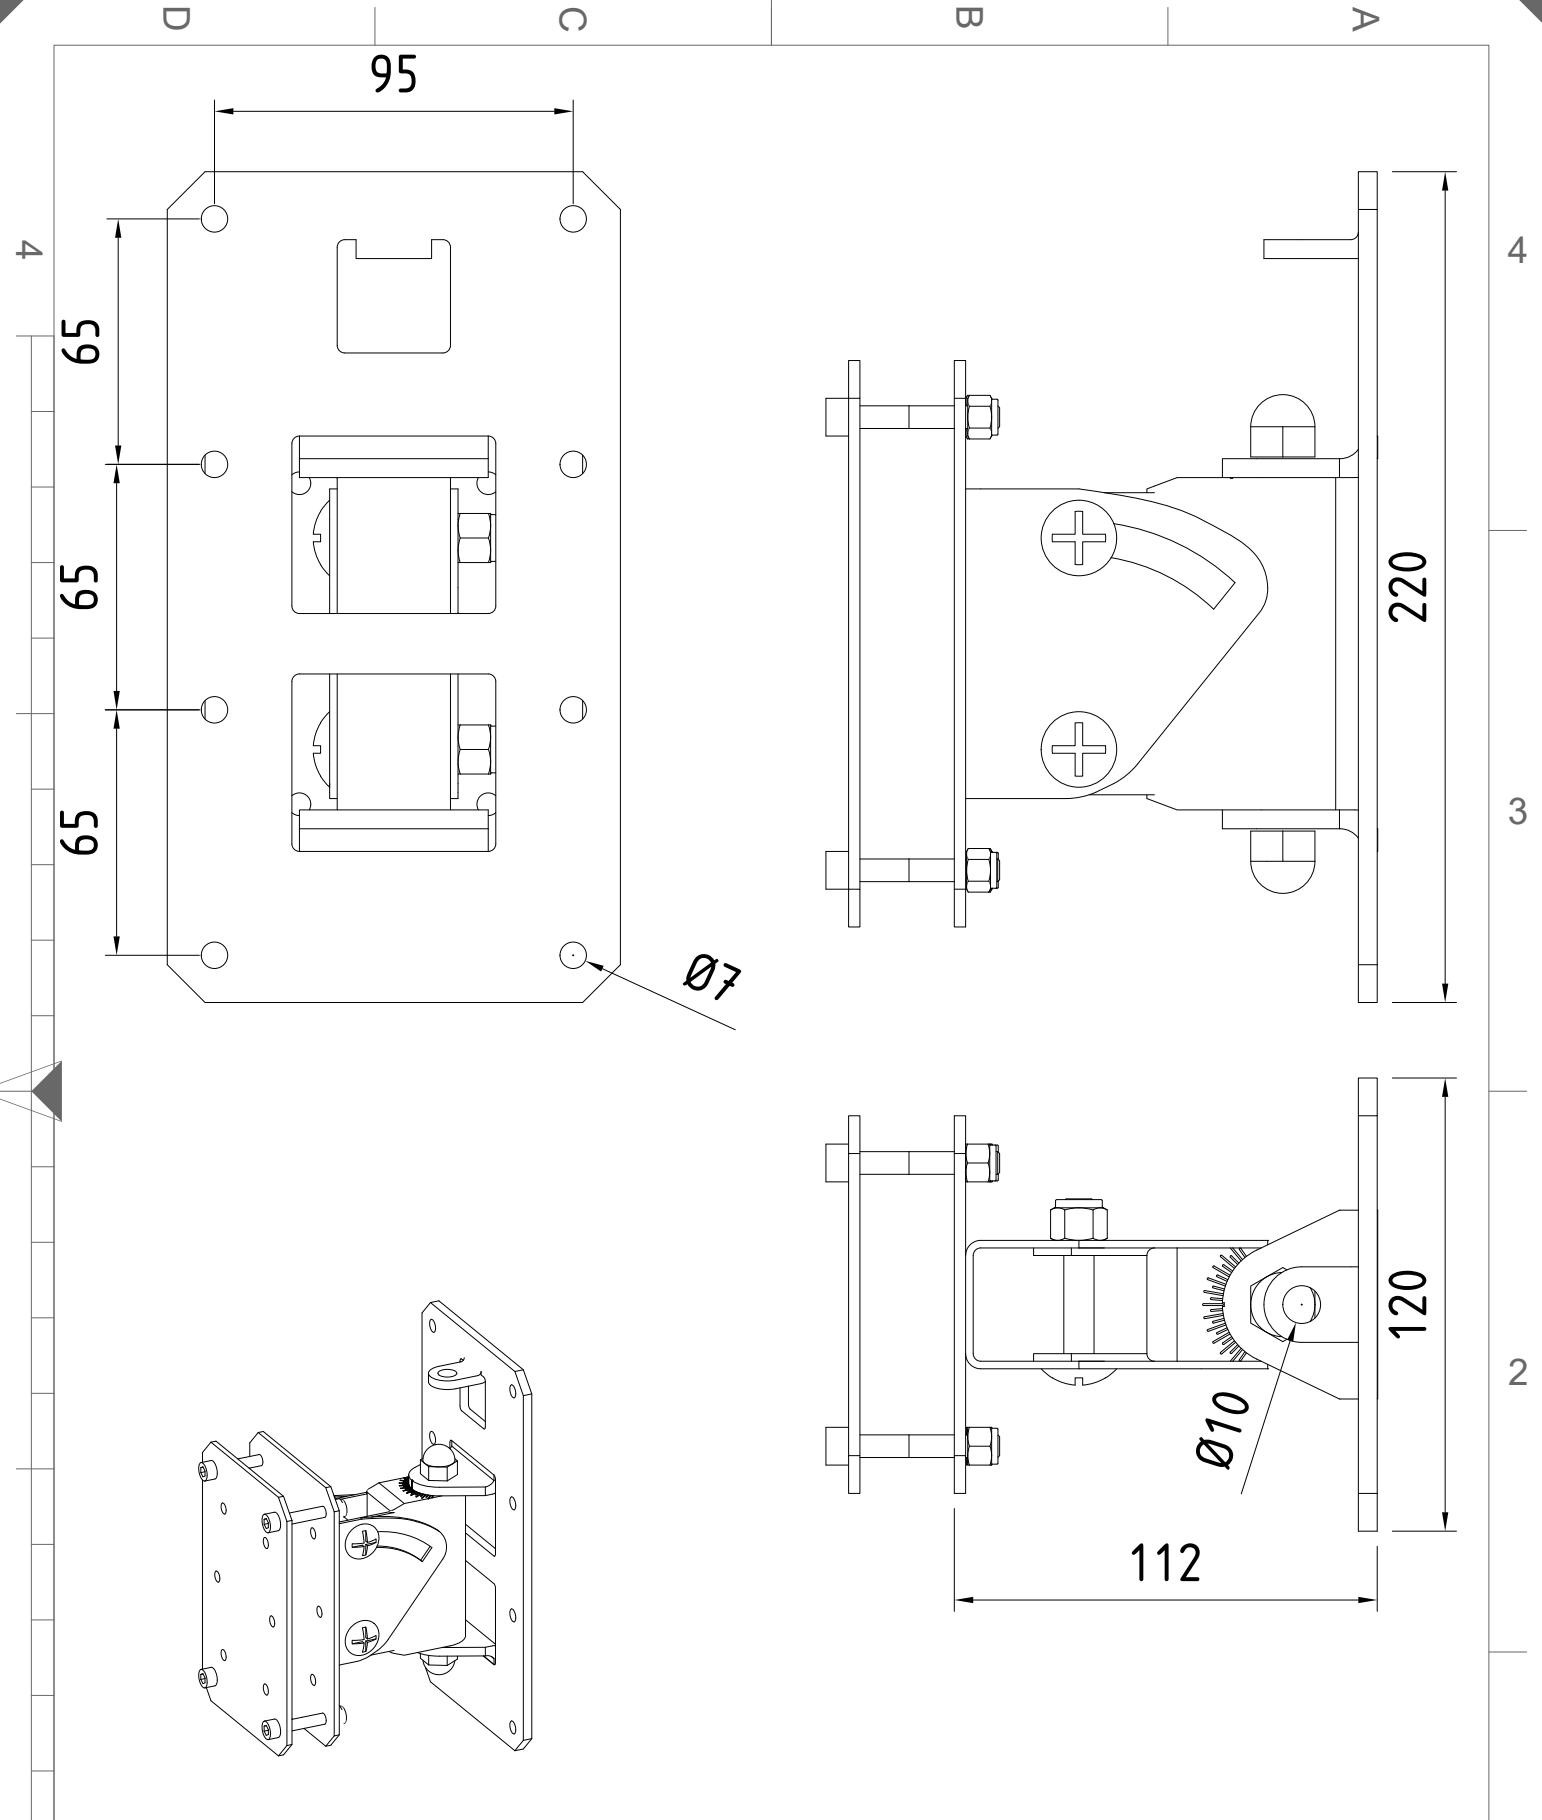

ÉCHELLE 1:2	WALL BRACKET COMPATIBLE WITH LYRE8 - LYRE12 - LYRE15	AUTEUR J-N		
		DATE 28/05/2018		
EMISON Acoustique				
A4	Measured in mm	www.emison.eu		00